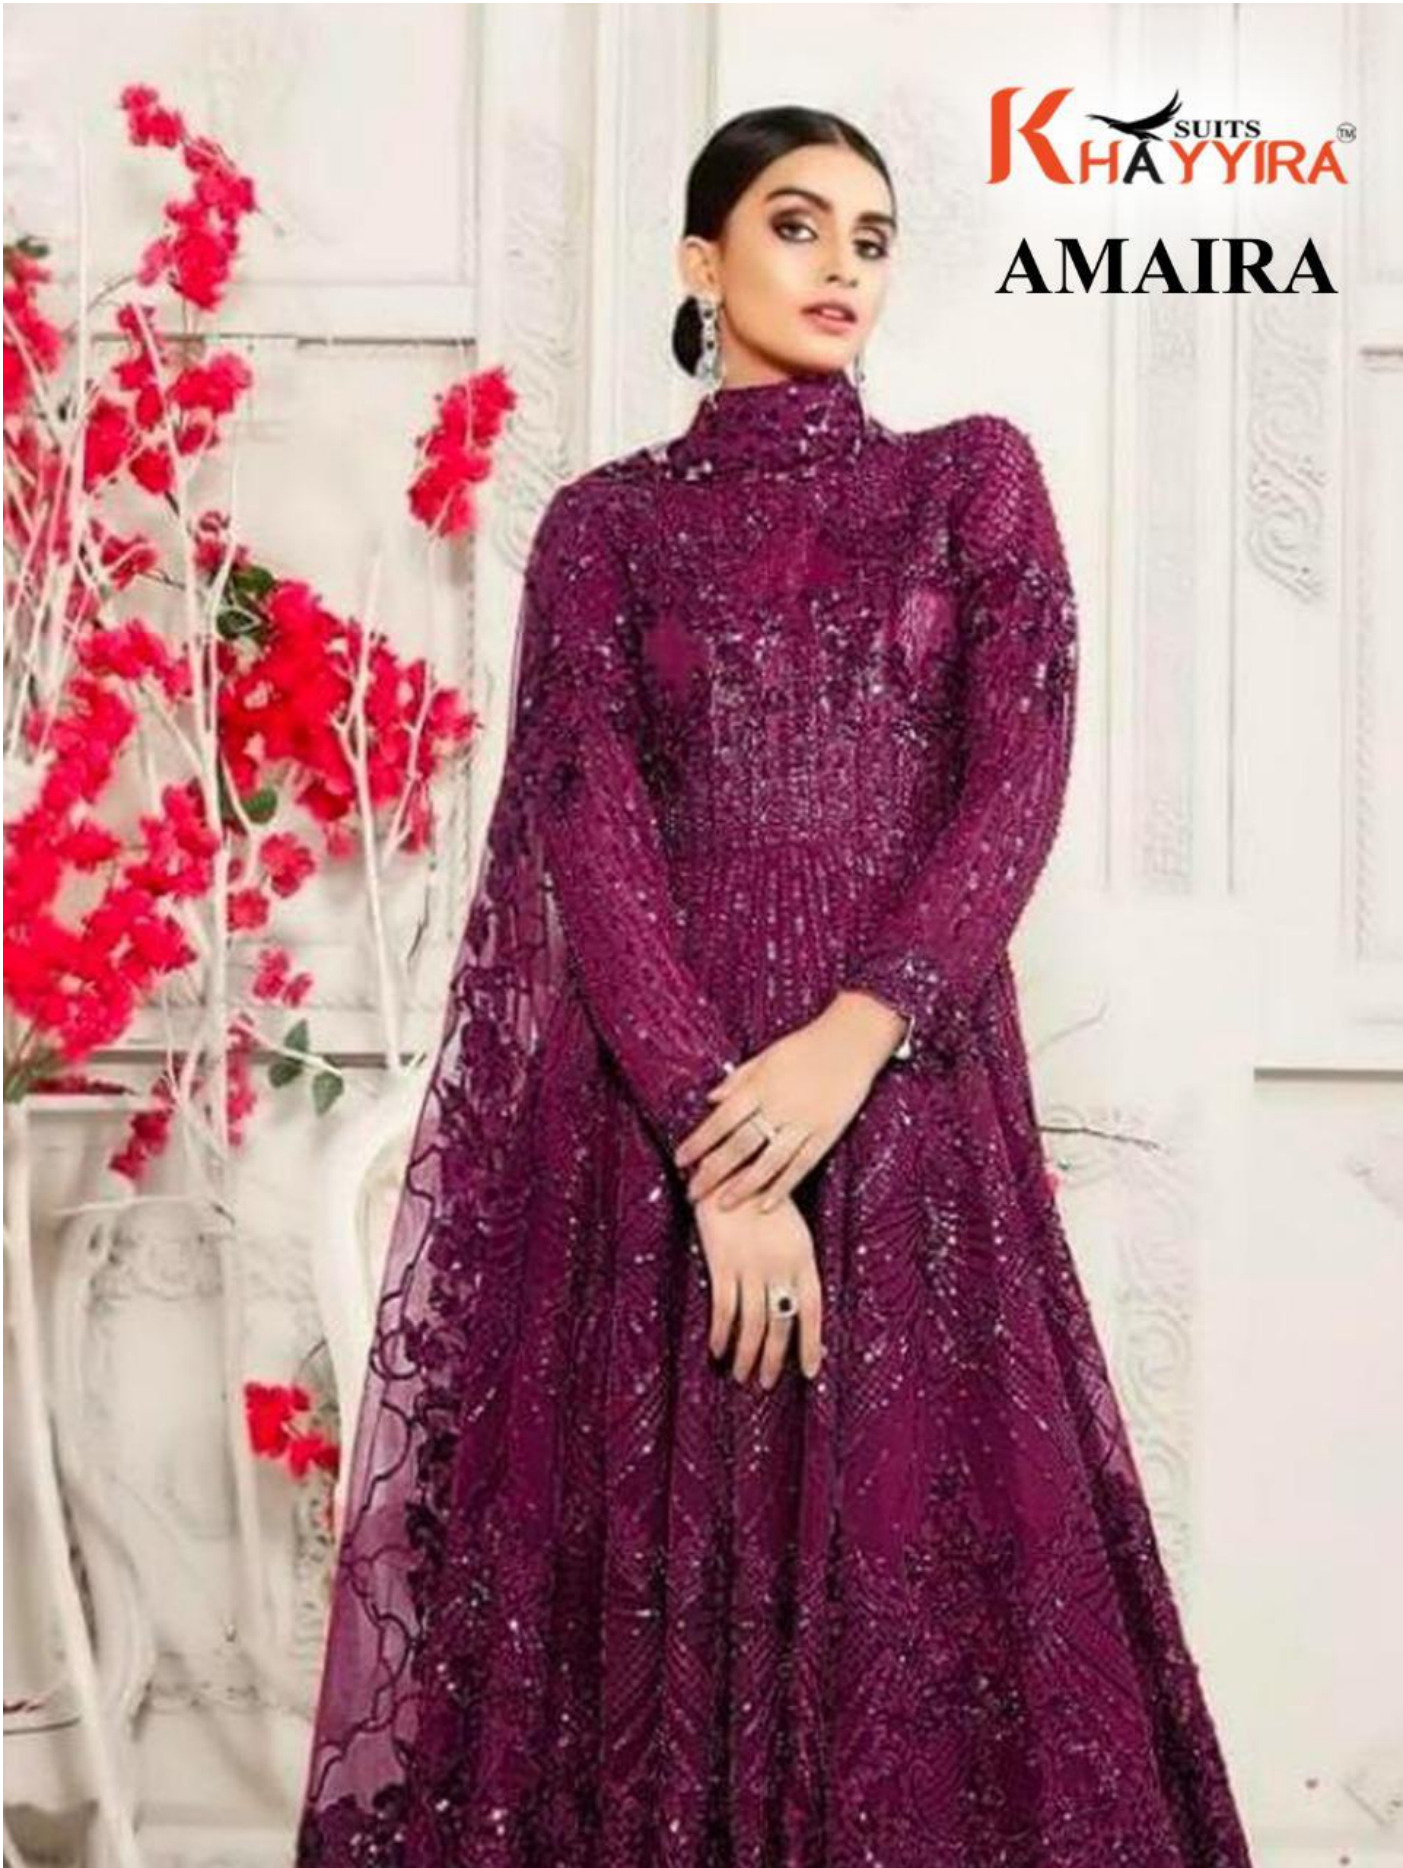

**K** SUITS  
**HAYYIRA**™

**AMAIRA**

**K** SUITS  
**HAYYIRA**™

**D.NO.2000 B**

Top - Butterfly net embroidered  
T/B Inner - Heavy santoon silk  
Bottom - Butterfly net moti work  
Dupatta - Butterfly net embroidered

**K** SUITS  
**HAYYIRA**™

**D.NO.2000 A**

Top - Butterfly net embroidered  
T/B Inner - Heavy santoon silk  
Bottom - Butterfly net moti work  
Dupatta - Butterfly net embroidered