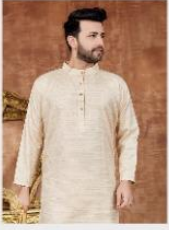

Outlook

21008

Outlook

21009

Outlook

21007

Vol: 21

D NO.	FABRIC	PRICE
21001	Khadi Cotton	695/-
21002	Khadi Cotton	695/-
21003	Khadi Cotton	695/-
21004	Khadi Cotton	695/-
21005	Khadi Cotton	695/-
21006	Khadi Cotton	695/-
21007	Khadi Cotton	695/-
21008	Khadi Cotton	695/-
21009	Khadi Cotton	695/-
21010	Khadi Cotton	695/-

TOTAL DESIGN: 10

CATALOG PRICE: 6950/-

Outlook
Vol: 21

21001

21002

21003

21004

21005