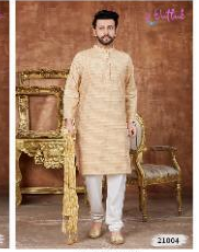

Outlook

21008

Outlook

21009

Outlook

21007

Vol: 21

D NO.	FABRIC	PRICE
21001	Khadi Cotton	695/-
21002	Khadi Cotton	695/-
21003	Khadi Cotton	695/-
21004	Khadi Cotton	695/-
21005	Khadi Cotton	695/-
21006	Khadi Cotton	695/-
21007	Khadi Cotton	695/-
21008	Khadi Cotton	695/-
21009	Khadi Cotton	695/-
21010	Khadi Cotton	695/-

TOTAL DESIGN: 10

CATALOG PRICE: 6950/-

Outlook
Vol: 21

21001

21002

21003

21004

21005