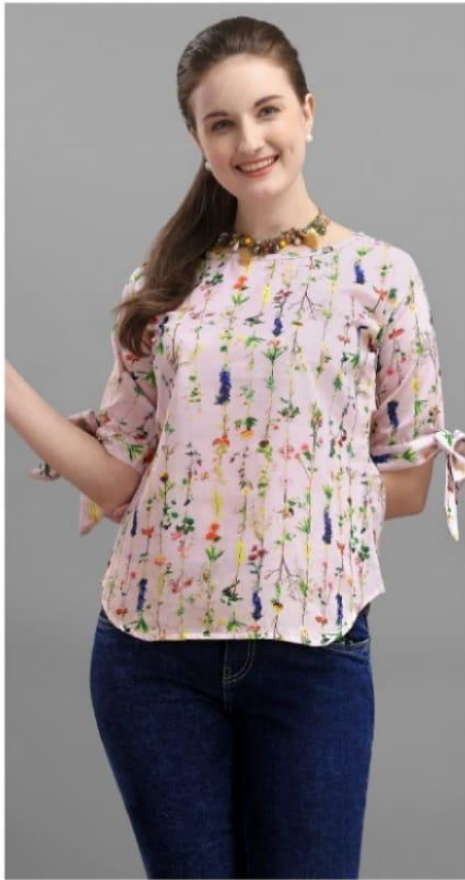

# Marigold

(FABRIC: DIGITAL COTTON)

 **JELITE**  
WOMEN APPARELS

D.NO.108

D.NO.107

 **JELITE**  
WOMEN APPARELS

D.NO.106

D.NO.105