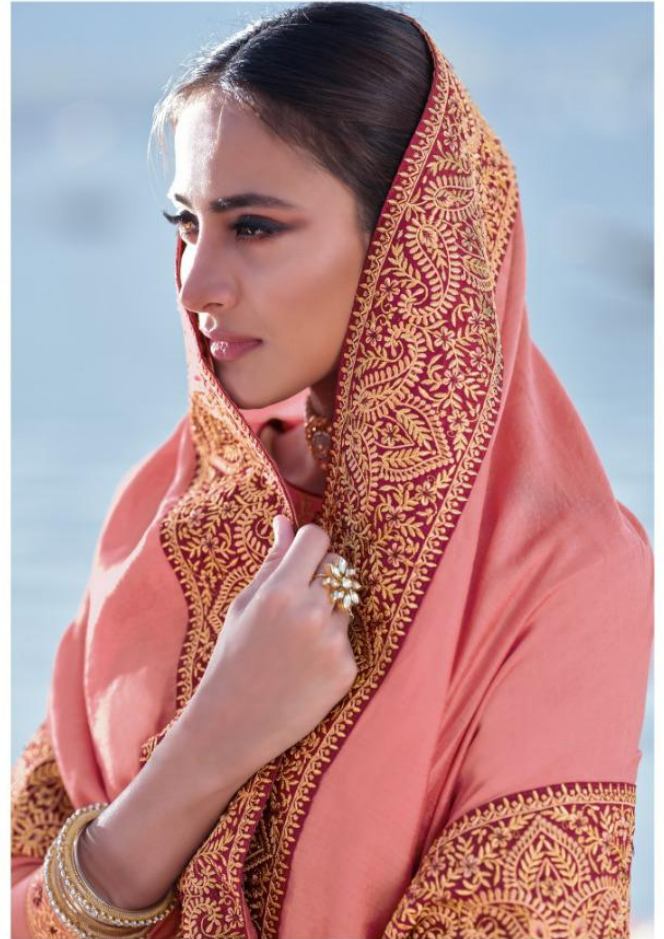

**BOTTOM**

DULL SANTUN

**DUPATTA**

GADHWAL SILK FOUR SIDE

HEAVY EMBROIDERY LACE

NARI

تہفا  
TOHFA

D.No. 1401