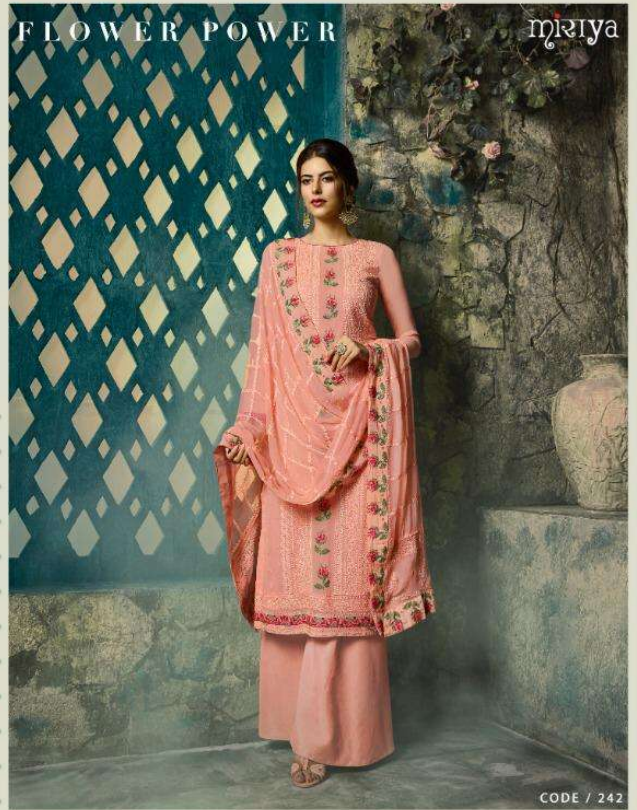

RULE
RAMP

PASTEL / MOTIF / GLITZY / TIMELESS
CODE / 243

ETHNIC ETHOS

mīrāya

CODE / 241
PASTEL / DAINTY / CHIC / SEAMLESS
R.U.E
R.A.M.P

AARAV
TRENDS

Miriyaa
VOL-2

miriya
VOL-2